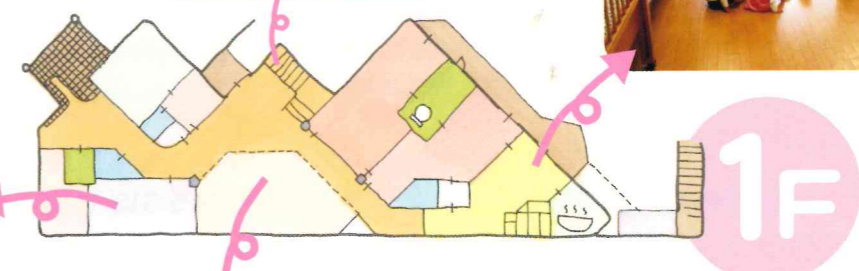

園児定員数

年齢	0才(にじ)	1才(ほし)	2才(つき)	3才(くも)	4才(かぜ)	5才(そら)	合計
定員数	9	19	23	23	23	23	120

子どもたちの創造性を広げる、開放感あふれる環境が整っています。

給食(完全食)で理想的な食育に取り組んでいます。

人間の基礎を作る一番大切な時期(小さな身体)だからこそ、体内に入るものを吟味し(有機野菜、減・無農薬等)安全な素材で美味しく楽しい給食を提供致します。

階段下小部屋

2階へと続く階段下に、まるで秘密基地のような小部屋を設けました。子どもたちの遊びの想像力も高まります。

0才児保育室

清潔で明るい部屋に、量数きのスペースも完備しました。デリケートな赤ちゃんたちを責任をもって保育します。

一時預かり保育室

子どもたちが自由に快適に過ごせるよう、十分な空間を確保しております。一時預かり保育も安心してお任せください。

子育て支援スペース

1階入口から広がる大空間は多目的に活用できるスペース。2階部分まで吹き抜けとなり、開放感もバツグンです。